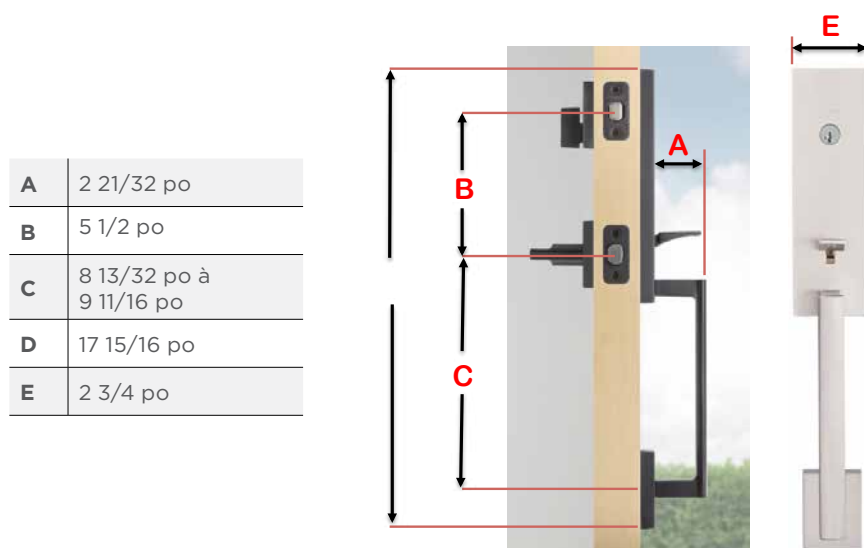

BOUTIQUE MÉTROPOLITAINE

de **WEISER**

Vancouver

Vancouver est une ville qui offre des panoramas naturels extraordinaires et une architecture avant-gardiste qui se manifeste à chaque coin de rue. Weiser s'en est inspirée pour créer sa nouvelle serrure d'entrée aux lignes épurées et son design monobloc sophistiqué. Si vous recherchez un design contemporain jumelé à un style unique, ne cherchez pas plus loin que Vancouver.

La ville de verre

Spécifications

Préparation de porte	Perçage transversal 2 1/8 po Tête 1 po x 2 1/4 po Les trous de perçage du pêne dormant et de la poignée doivent être espacés de 5 1/2 po
Écartement	Réglable à 2 3/8 po ou 2 3/4 po
Épaisseur de porte	Portes standard 1 3/4 po option portes 2 1/4 po
Tête	1 po x 2 1/4 po Spécifier coin carré, coin rond ou encastré.
Gâches	Pêne dormant : 1 1/8 po x 2 3/4 po ronde; 2 1/4 po plein rebord rond (non classé) Poignée : 2 1/4 po plein rebord rond
Pêne	Deadbolt: 1" throw Handle: 1/2" throw
Cylinder	SmartKey®
Orientation de porte	Réversible pour les portes main droite et main gauche. Préciser l'orientation inactive
ANSI/BHMA	A156.39 Certifié Classe 1
Réglage du boulon traversant	Glissière verticale et horizontale
Fini antimicrobien	Microban ^{MC} Nickel Satin et Iron Black seulement

Dimensions

Garantie

Garantie à vie sur le mécanisme et le fini

3 finis de style

15 | Nickel satin

26 | Chrome lustrant

514 | Iron Black

WEISER